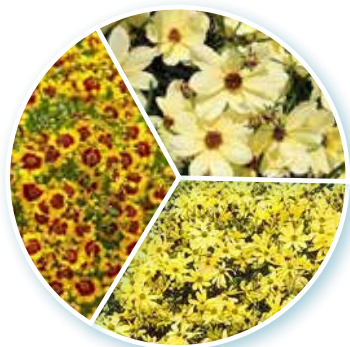

CORA
Coreopsis Corleone Cream, Gold, Red Yellow - ●■□◆